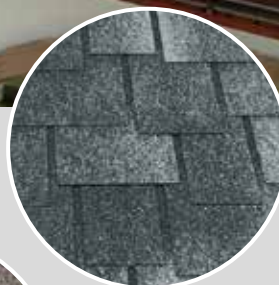

Silver Coral