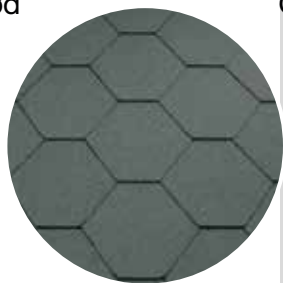

KATEPAL

Classic KL, Grå

CLASSIC KL

Rød

Grøn

Brun

Grå

Sort